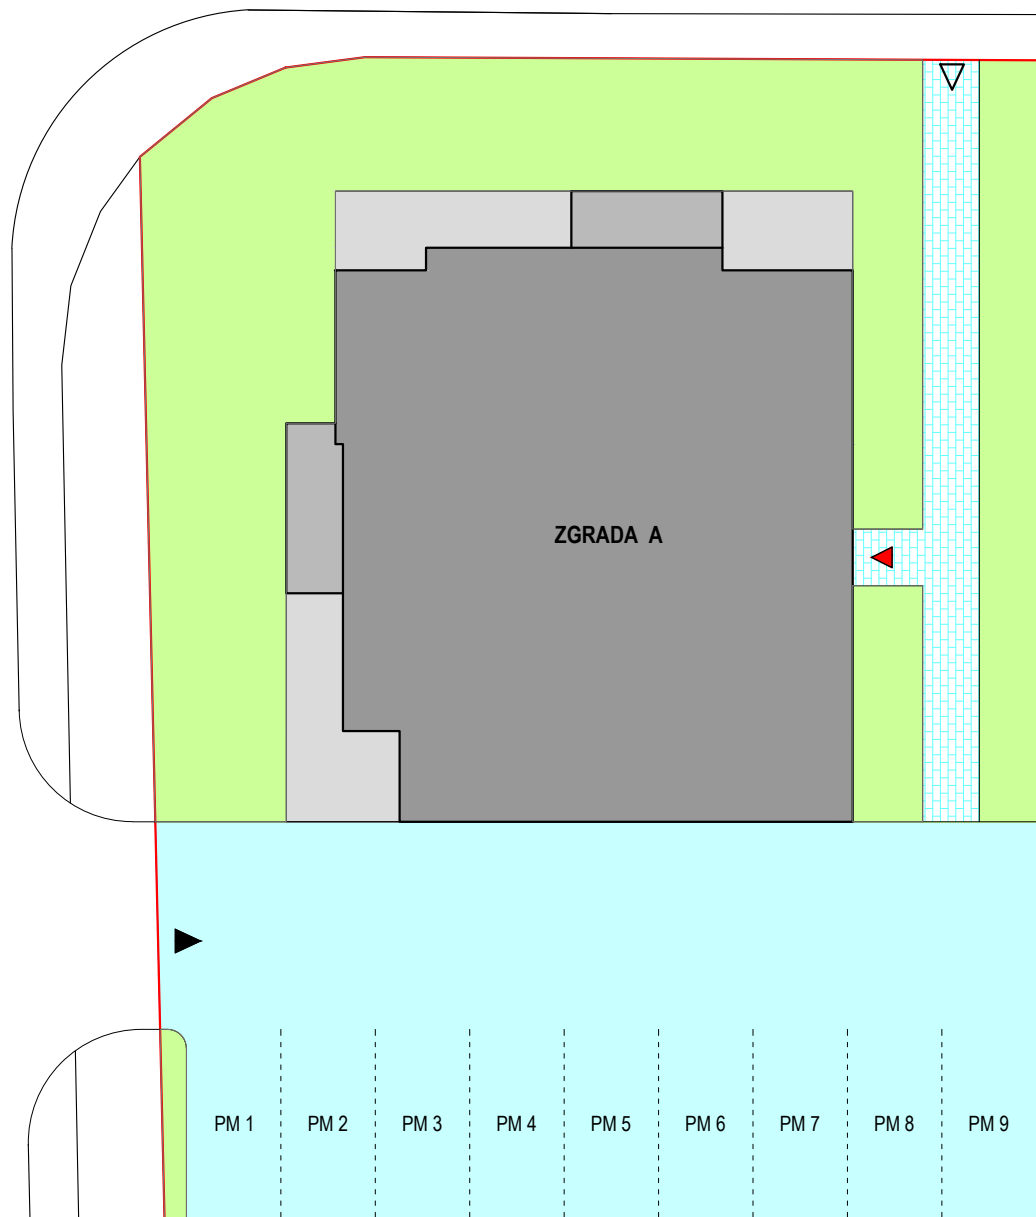

# ZGRADA A

stan	položaj stana	tip	neto površina (zatvoreno+otvoreno)
A1	prizemlje	3 sobni	62,22+12,23 = 74,45 m <sup>2</sup>
A2	prizemlje	2 sobni	52,85+10,40 = 63,25 m <sup>2</sup>
A3	prizemlje	2 sobni	42,07+6,97 = 49,04 m <sup>2</sup>
A4	1. kat	3 sobni	62,22+12,23 = 74,45 m <sup>2</sup>
A5	1. kat	2 sobni	52,85+10,40 = 63,25 m <sup>2</sup>
A6	1. kat	2 sobni	42,07+6,97 = 49,04 m <sup>2</sup>
A7	2. kat	3 sobni	62,22+12,23 = 74,45 m <sup>2</sup>
A8	2. kat	2 sobni	52,85+10,40 = 63,25 m <sup>2</sup>
A9	2. kat	2 sobni	42,07+6,97 = 49,04 m <sup>2</sup>
<b>ukupno zgrada A</b>			<b>560,22+38,25= 598,47m<sup>2</sup></b>

Lokacija:  
 Osječka ulica, Slavonski Brod,  
 k.č. 5789/55, k.o. Slavonski Brod

**PARKIRNA MJESTA**

		koef.	stvarna površina	korisna površina
PM 1	parkirno mjesto	0,20	12,50	2,50
PM 2	parkirno mjesto	0,20	12,50	2,50
PM 3	parkirno mjesto	0,20	12,50	2,50
PM 4	parkirno mjesto	0,20	12,50	2,50
PM 5	parkirno mjesto	0,20	12,50	2,50
PM 6	parkirno mjesto	0,20	12,50	2,50
PM 7	parkirno mjesto	0,20	12,50	2,50
PM 8	parkirno mjesto	0,20	12,50	2,50
PM 9	parkirno mjesto	0,20	13,50	2,70
ukupno m <sup>2</sup>			113,50	22,70

**SITUACIJA**

Lokacija:  
Osječka ulica, Slavonski Brod,  
k.č. 5789/55, k.o. Slavonski Brod