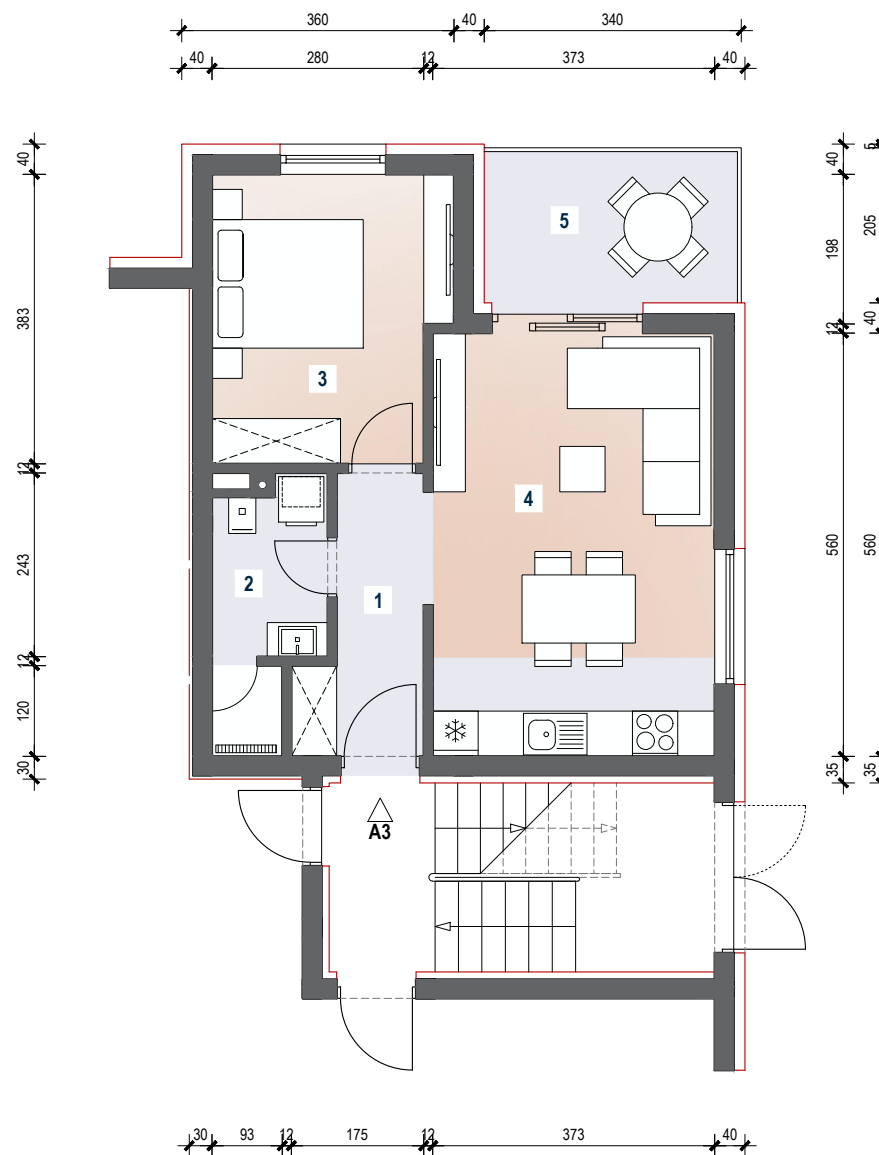

### STAN A1

prostorija	koef.	stvarna površina	korisna površina
1 hodnik	1,00	6,96	6,96
2 kupaonica	1,00	4,38	4,38
3 ostava	1,00	3,17	3,17
4 soba 1	1,00	11,30	11,30
5 soba 2	1,00	9,39	9,39
6 dnevni boravak/ blagovaonica/kuhinja	1,00	27,02	27,02
7 balkon	0,50	12,23	6,12
<b>ukupno m<sup>2</sup></b>		<b>74,45</b>	<b>68,34</b>

## STAN A1 prizemlje

Lokacija:  
Osječka ulica, Slavonski Brod,  
k.č. 5789/55, k.o. Slavonski Brod

**STAN A2**

prostoriya	koef.	stvarna površina	korisna površina
1 ulaz	1,00	4,46	4,46
2 hodnik	1,00	4,69	4,69
3 kupaonica	1,00	5,04	5,04
4 ostava	1,00	1,88	1,88
5 soba	1,00	13,20	13,20
6 dnevni boravak/ blagovaonica/kuhinja	1,00	23,58	23,58
7 balkon	0,50	10,40	5,20
<b>ukupno m<sup>2</sup></b>		<b>63,25</b>	<b>58,05</b>

**STAN A2**  
**prizemlje**

Lokacija:  
Osječka ulica, Slavonski Brod,  
k.č. 5789/55, k.o. Slavonski Brod

**STAN A3**

prostoriya	koef.	stvarna površina	korisna površina
1 hodnik	1,00	5,03	5,03
2 kupaonica	1,00	4,64	4,64
3 soba	1,00	11,52	11,52
4 dnevni boravak/ blagovaonica/kuhinja	1,00	20,88	20,88
5 balkon	0,50	6,97	3,49
<b>ukupno m<sup>2</sup></b>		<b>49,04</b>	<b>45,56</b>