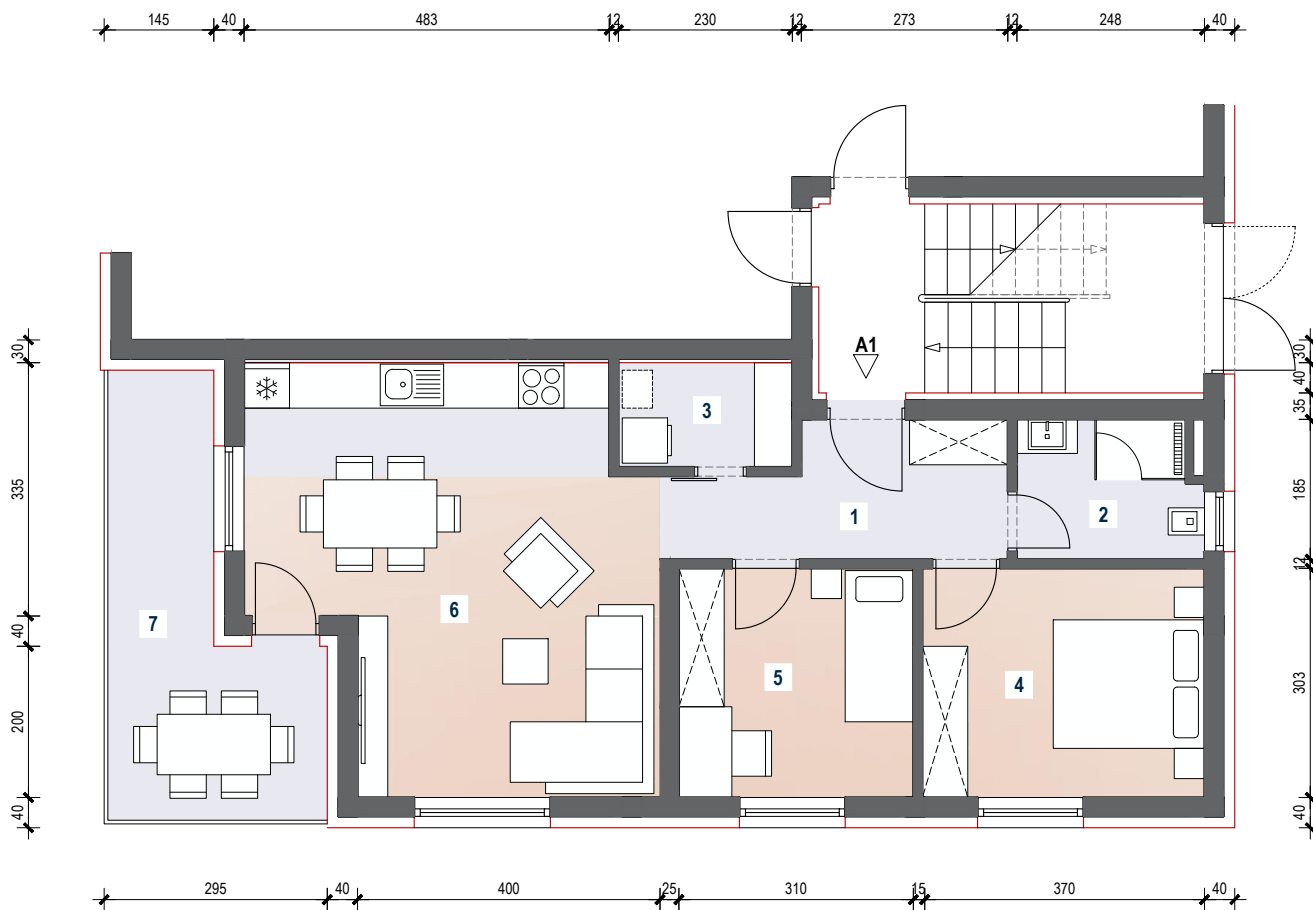

Lokacija:  
 Osječka ulica, Slavonski Brod,  
 k.č. 5789/55, k.o. Slavonski Brod

**PARKIRNA MJESTA**

		koef.	stvarna površina	korisna površina
PM 1	parkirno mjesto	0,20	12,50	2,50
PM 2	parkirno mjesto	0,20	12,50	2,50
PM 3	parkirno mjesto	0,20	12,50	2,50
PM 4	parkirno mjesto	0,20	12,50	2,50
PM 5	parkirno mjesto	0,20	12,50	2,50
PM 6	parkirno mjesto	0,20	12,50	2,50
PM 7	parkirno mjesto	0,20	12,50	2,50
PM 8	parkirno mjesto	0,20	12,50	2,50
PM 9	parkirno mjesto	0,20	13,50	2,70
ukupno m <sup>2</sup>			113,50	22,70

### STAN A1

prostorija	koef.	stvarna površina	korisna površina
1 hodnik	1,00	6,96	6,96
2 kupaonica	1,00	4,38	4,38
3 ostava	1,00	3,17	3,17
4 soba 1	1,00	11,30	11,30
5 soba 2	1,00	9,39	9,39
6 dnevni boravak/ blagovaonica/kuhinja	1,00	27,02	27,02
7 balkon	0,50	12,23	6,12
<b>ukupno m<sup>2</sup></b>		<b>74,45</b>	<b>68,34</b>

## STAN A1 prizemlje

Lokacija:  
Osječka ulica, Slavonski Brod,  
k.č. 5789/55, k.o. Slavonski Brod

**STAN A2**

prostoriya	koef.	stvarna površina	korisna površina
1 ulaz	1,00	4,46	4,46
2 hodnik	1,00	4,69	4,69
3 kupaonica	1,00	5,04	5,04
4 ostava	1,00	1,88	1,88
5 soba	1,00	13,20	13,20
6 dnevni boravak/ blagovaonica/kuhinja	1,00	23,58	23,58
7 balkon	0,50	10,40	5,20
<b>ukupno m<sup>2</sup></b>		<b>63,25</b>	<b>58,05</b>