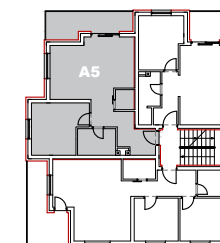

STAN A5

prostorija	koef.	stvarna površina	korisna površina
1 ulaz	1,00	4,46	4,46
2 hodnik	1,00	4,69	4,69
3 kupaonica	1,00	5,04	5,04
4 ostava	1,00	1,88	1,88
5 soba	1,00	13,20	13,20
6 dnevni boravak/ blagovaonica/kuhinja	1,00	23,58	23,58
7 balkon	0,50	10,40	5,20
ukupno m²		63,25	58,05

STAN A5

1. kat

Lokacija:

Osječka ulica, Slavonski Brod,
k.č. 5789/55, k.o. Slavonski Brod