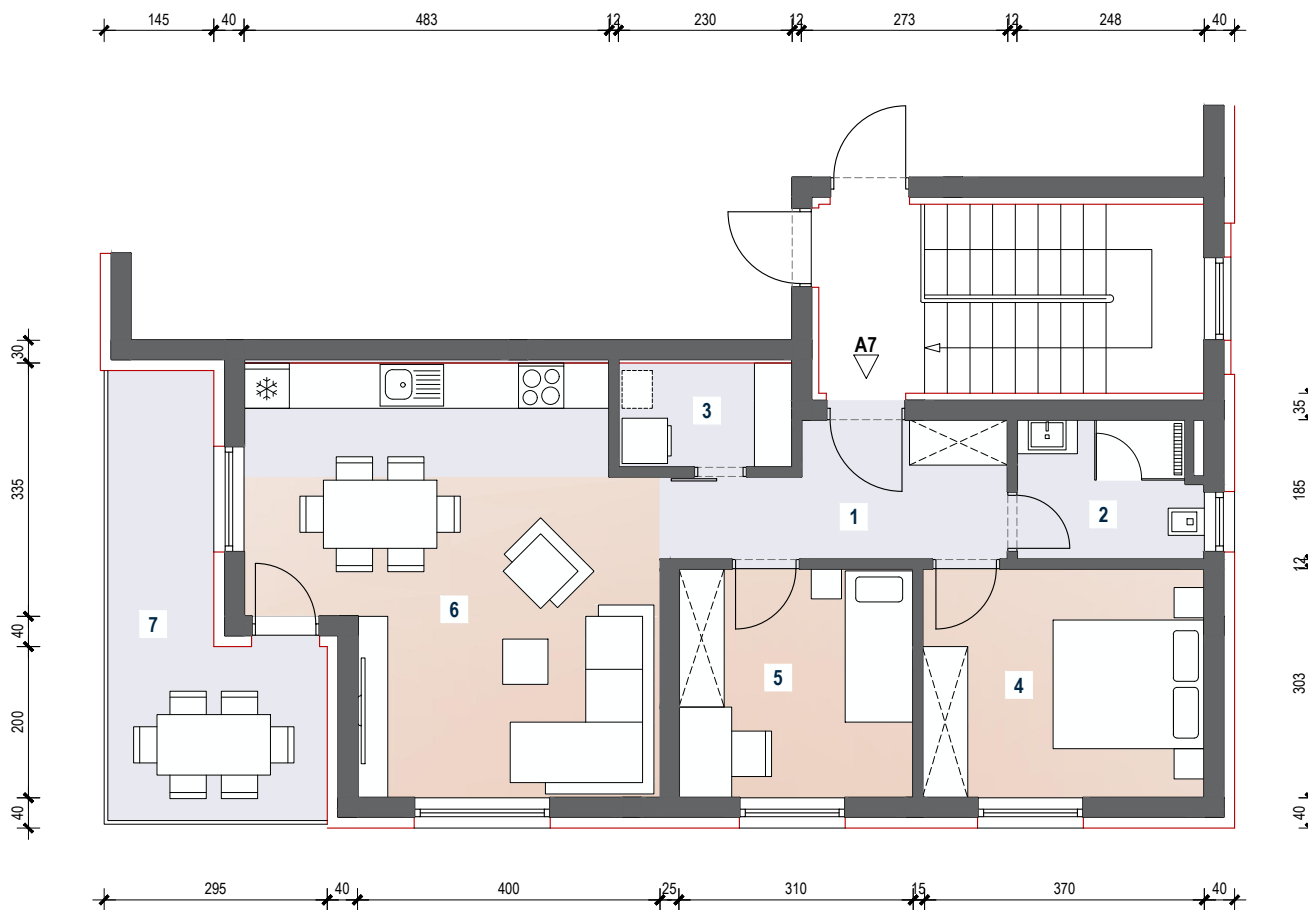

STAN A7

prostorija	koef.	stvarna površina	korisna površina
1 hodnik	1,00	6,96	6,96
2 kupaoonica	1,00	4,38	4,38
3 ostava	1,00	3,17	3,17
4 soba 1	1,00	11,30	11,30
5 soba 2	1,00	9,39	9,39
6 dnevni boravak/ blagovaonica/kuhinja	1,00	27,02	27,02
7 balkon	0,50	12,23	6,12
ukupno m²		74,45	68,34

STAN A7

2. kat

Lokacija:
Osječka ulica, Slavonski Brod,
k.č. 5789/55, k.o. Slavonski Brod