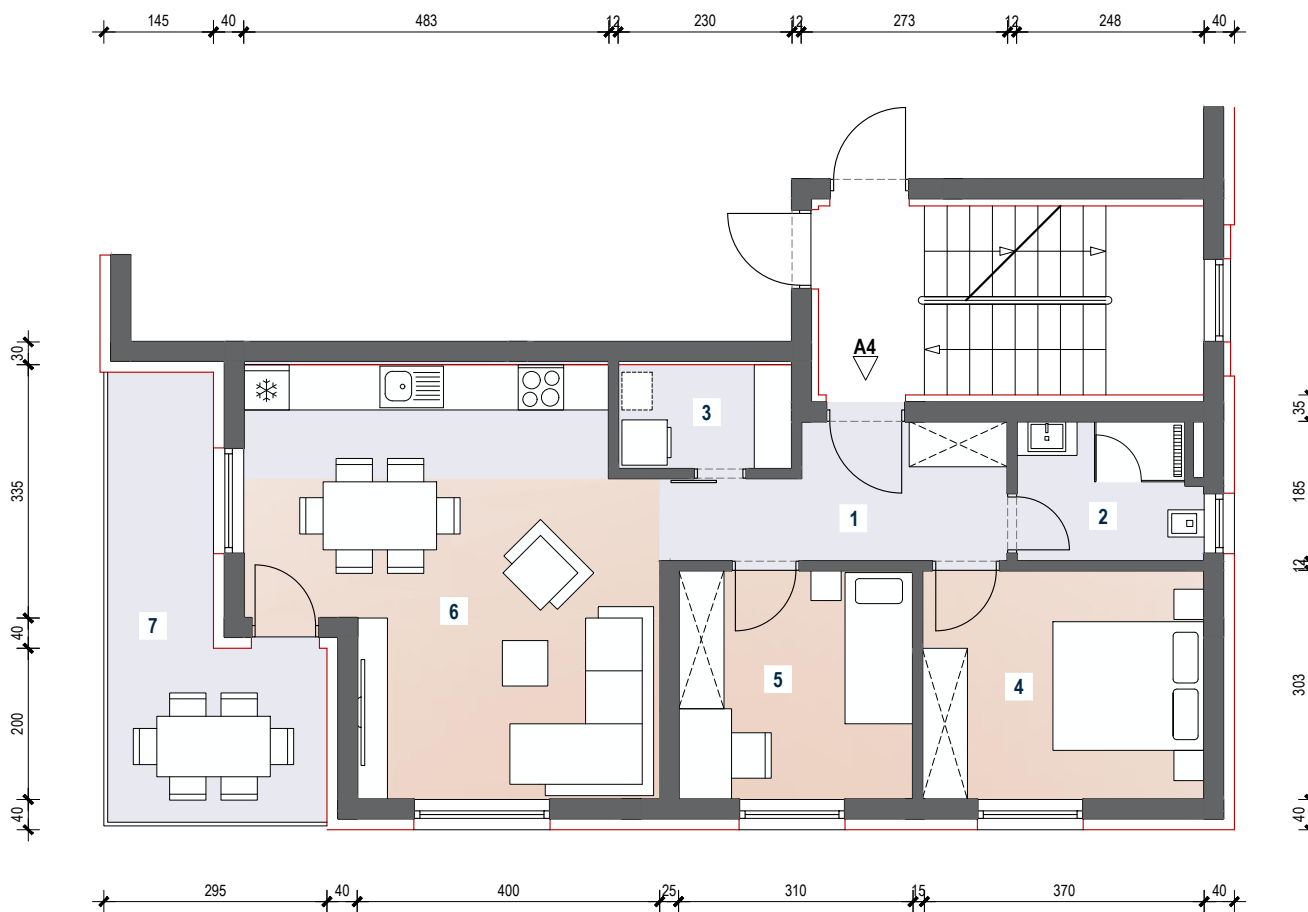

STAN A4

prostorija	koef.	stvarna površina	korisna površina
1 hodnik	1,00	6,96	6,96
2 kupaonica	1,00	4,38	4,38
3 ostava	1,00	3,17	3,17
4 soba 1	1,00	11,30	11,30
5 soba 2	1,00	9,39	9,39
6 dnevni boravak/ blagovaonica/kuhinja	1,00	27,02	27,02
7 balkon	0,50	12,23	6,12

ukupno m²   **74,45**   **68,34**

STAN A4

1. kat

Lokacija:
Osječka ulica, Slavonski Brod,
k.č. 5789/55, k.o. Slavonski Brod