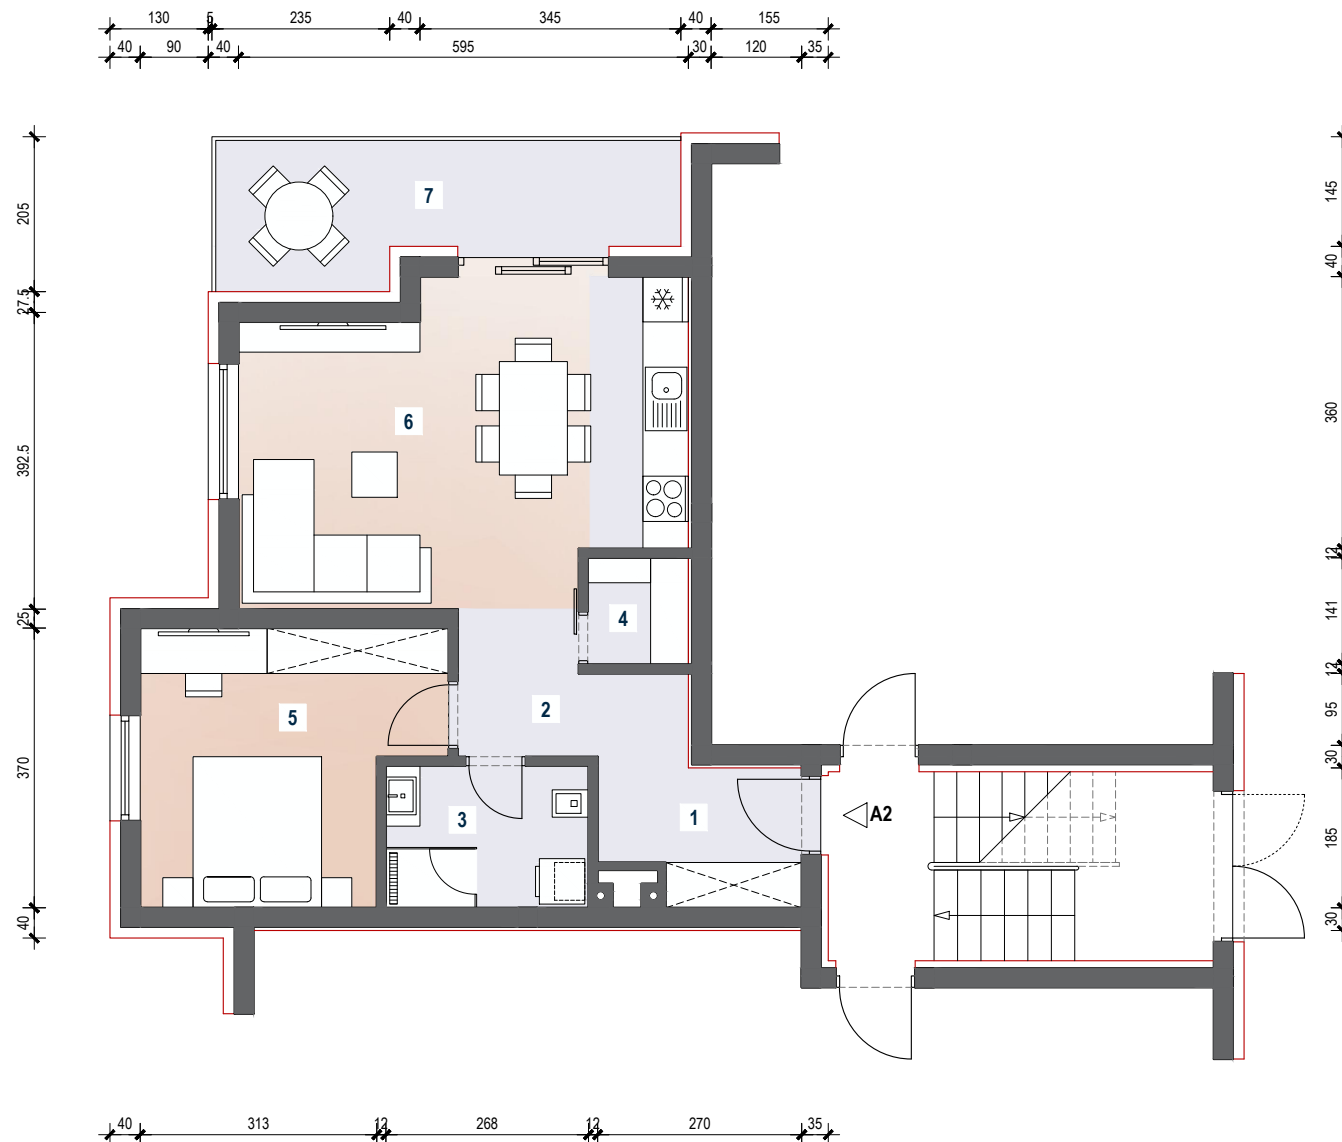

### STAN A1

prostorija	koef.	stvarna površina	korisna površina
1 hodnik	1,00	6,96	6,96
2 kupaonica	1,00	4,38	4,38
3 ostava	1,00	3,17	3,17
4 soba 1	1,00	11,30	11,30
5 soba 2	1,00	9,39	9,39
6 dnevni boravak/ blagovaonica/kuhinja	1,00	27,02	27,02
7 balkon	0,50	12,23	6,12
<b>ukupno m<sup>2</sup></b>		<b>74,45</b>	<b>68,34</b>

## STAN A1 prizemlje

Lokacija:  
Osječka ulica, Slavonski Brod,  
k.č. 5789/55, k.o. Slavonski Brod

**STAN A2**

prostoriya	koef.	stvarna površina	korisna površina
1 ulaz	1,00	4,46	4,46
2 hodnik	1,00	4,69	4,69
3 kupaonica	1,00	5,04	5,04
4 ostava	1,00	1,88	1,88
5 soba	1,00	13,20	13,20
6 dnevni boravak/ blagovaonica/kuhinja	1,00	23,58	23,58
7 balkon	0,50	10,40	5,20
<b>ukupno m<sup>2</sup></b>		<b>63,25</b>	<b>58,05</b>