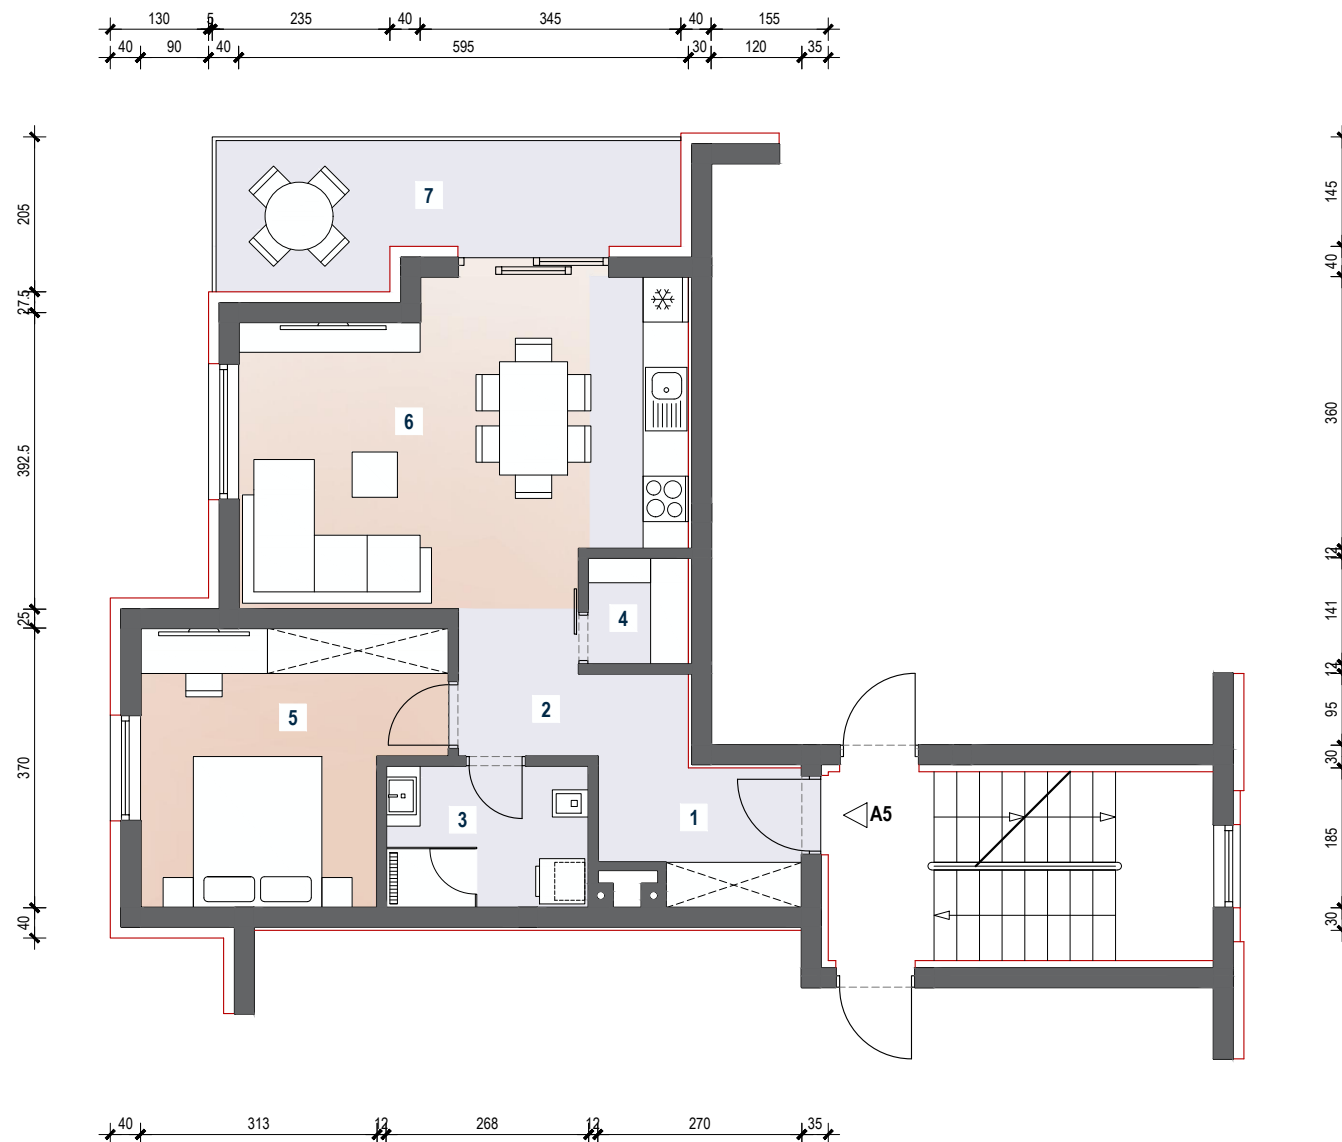

STAN A5

prostorija	koef.	stvarna površina	korisna površina
1 ulaz	1,00	4,46	4,46
2 hodnik	1,00	4,69	4,69
3 kupaonica	1,00	5,04	5,04
4 ostava	1,00	1,88	1,88
5 soba	1,00	13,20	13,20
6 dnevni boravak/ blagovaonica/kuhinja	1,00	23,58	23,58
7 balkon	0,50	10,40	5,20
ukupno m²		63,25	58,05

STAN A5

1. kat

Lokacija:

Osječka ulica, Slavonski Brod,
k.č. 5789/55, k.o. Slavonski Brod