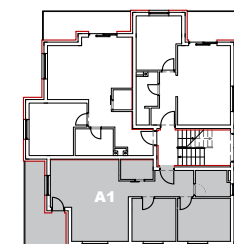

### STAN A1

prostorija	koef.	stvarna površina	korisna površina
1 hodnik	1,00	6,96	6,96
2 kupaonica	1,00	4,38	4,38
3 ostava	1,00	3,17	3,17
4 soba 1	1,00	11,30	11,30
5 soba 2	1,00	9,39	9,39
6 dnevni boravak/ blagovaonica/kuhinja	1,00	27,02	27,02
7 balkon	0,50	12,23	6,12
<b>ukupno m<sup>2</sup></b>		<b>74,45</b>	<b>68,34</b>