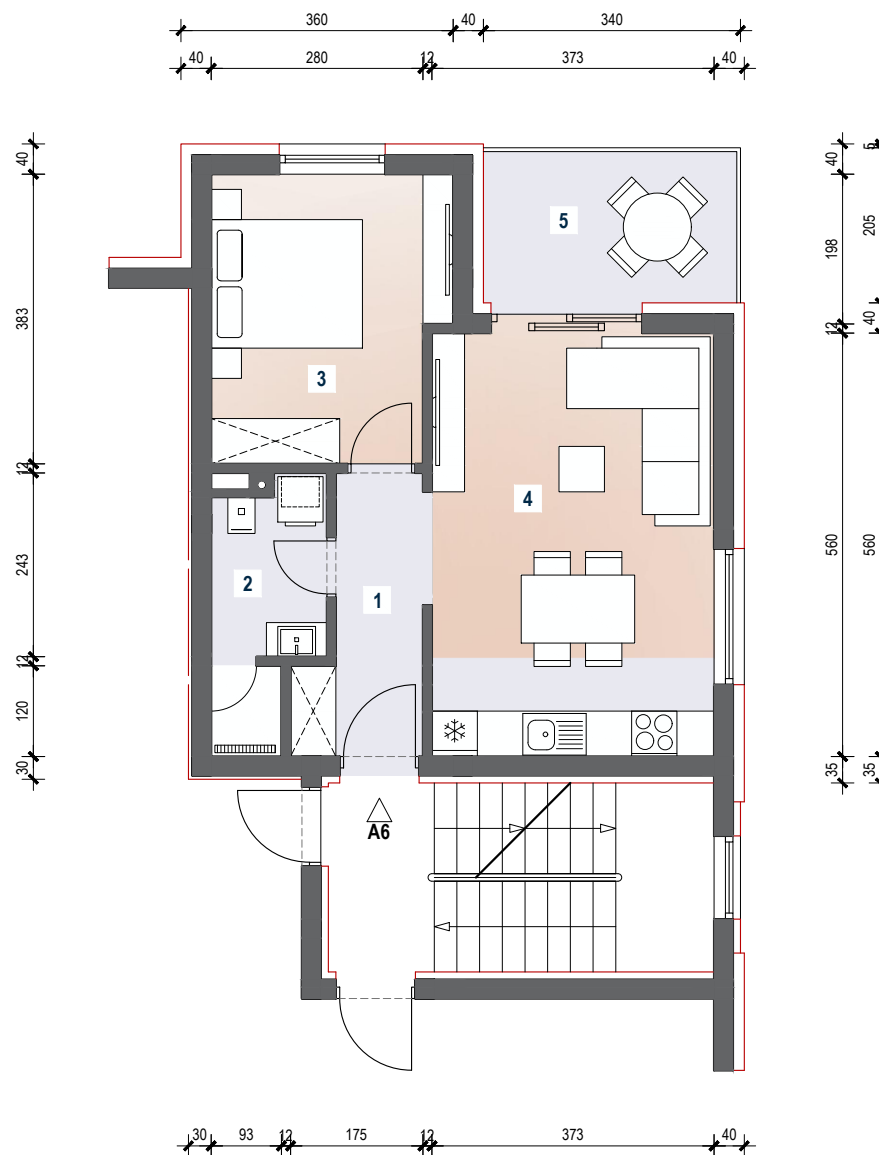

STAN A6

prostorija	koef.	stvarna površina	korisna površina
1 hodnik	1,00	5,03	5,03
2 kupaonica	1,00	4,64	4,64
3 soba	1,00	11,52	11,52
4 dnevni boravak/ blagovaonica/kuhinja	1,00	20,88	20,88
5 balkon	0,50	6,97	3,49
ukupno m²		49,04	45,56

STAN A6

1. kat

Lokacija:
Osječka ulica, Slavonski Brod,
k.č. 5789/55, k.o. Slavonski Brod