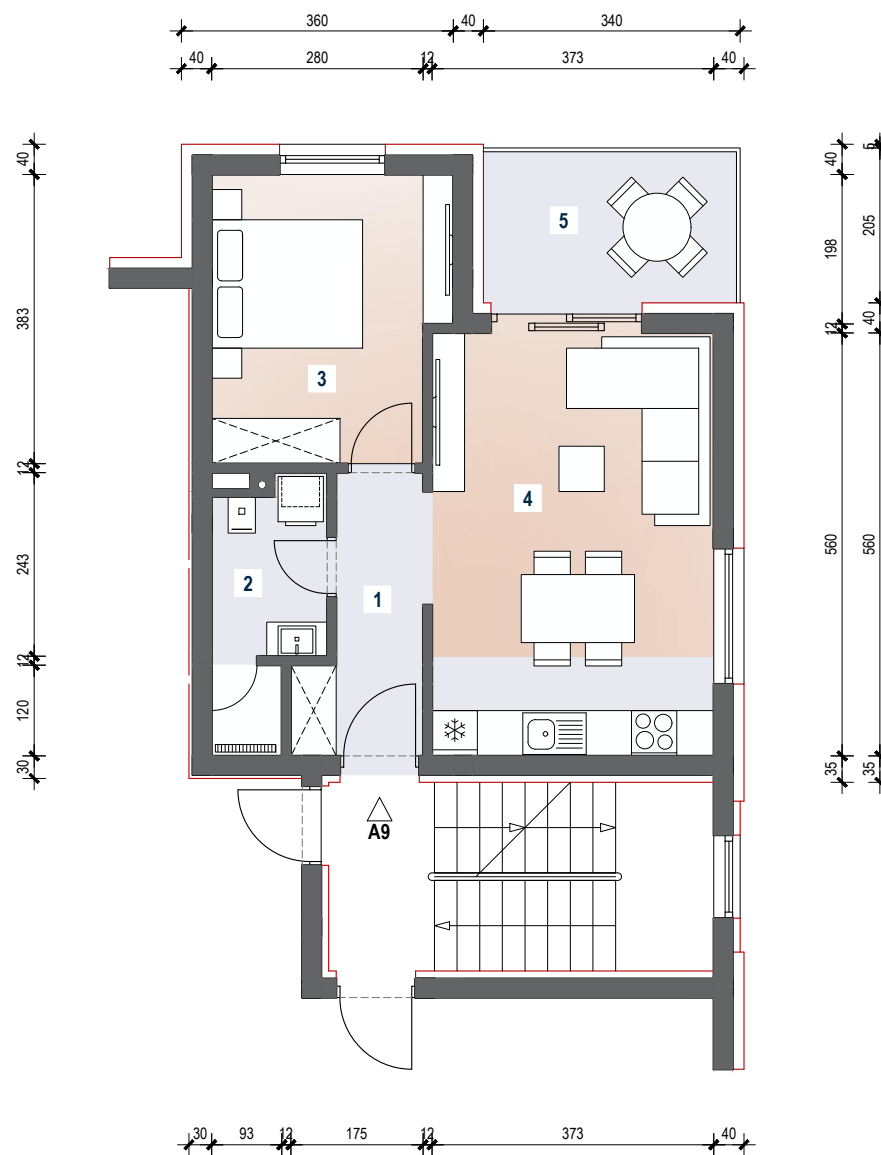

STAN A9

prostorija	koef.	stvarna površina	korisna površina
1 hodnik	1,00	5,03	5,03
2 kupaonica	1,00	4,64	4,64
3 soba	1,00	11,52	11,52
4 dnevni boravak/ blagovaonica/kuhinja	1,00	20,88	20,88
5 balkon	0,50	6,97	3,49
ukupno m²		49,04	45,56

STAN A9

2. kat

Lokacija:

Osječka ulica, Slavonski Brod,
k.č. 5789/55, k.o. Slavonski Brod