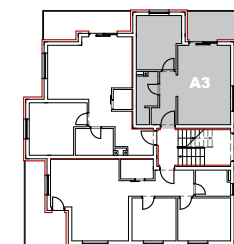

STAN A3

prostoriya	koef.	stvarna površina	korisna površina
1 hodnik	1,00	5,03	5,03
2 kupaonica	1,00	4,64	4,64
3 soba	1,00	11,52	11,52
4 dnevni boravak/ blagovaonica/kuhinja	1,00	20,88	20,88
5 balkon	0,50	6,97	3,49
ukupno m²		49,04	45,56

STAN A3
prizemlje

Lokacija:
Osječka ulica, Slavonski Brod,
k.č. 5789/55, k.o. Slavonski Brod