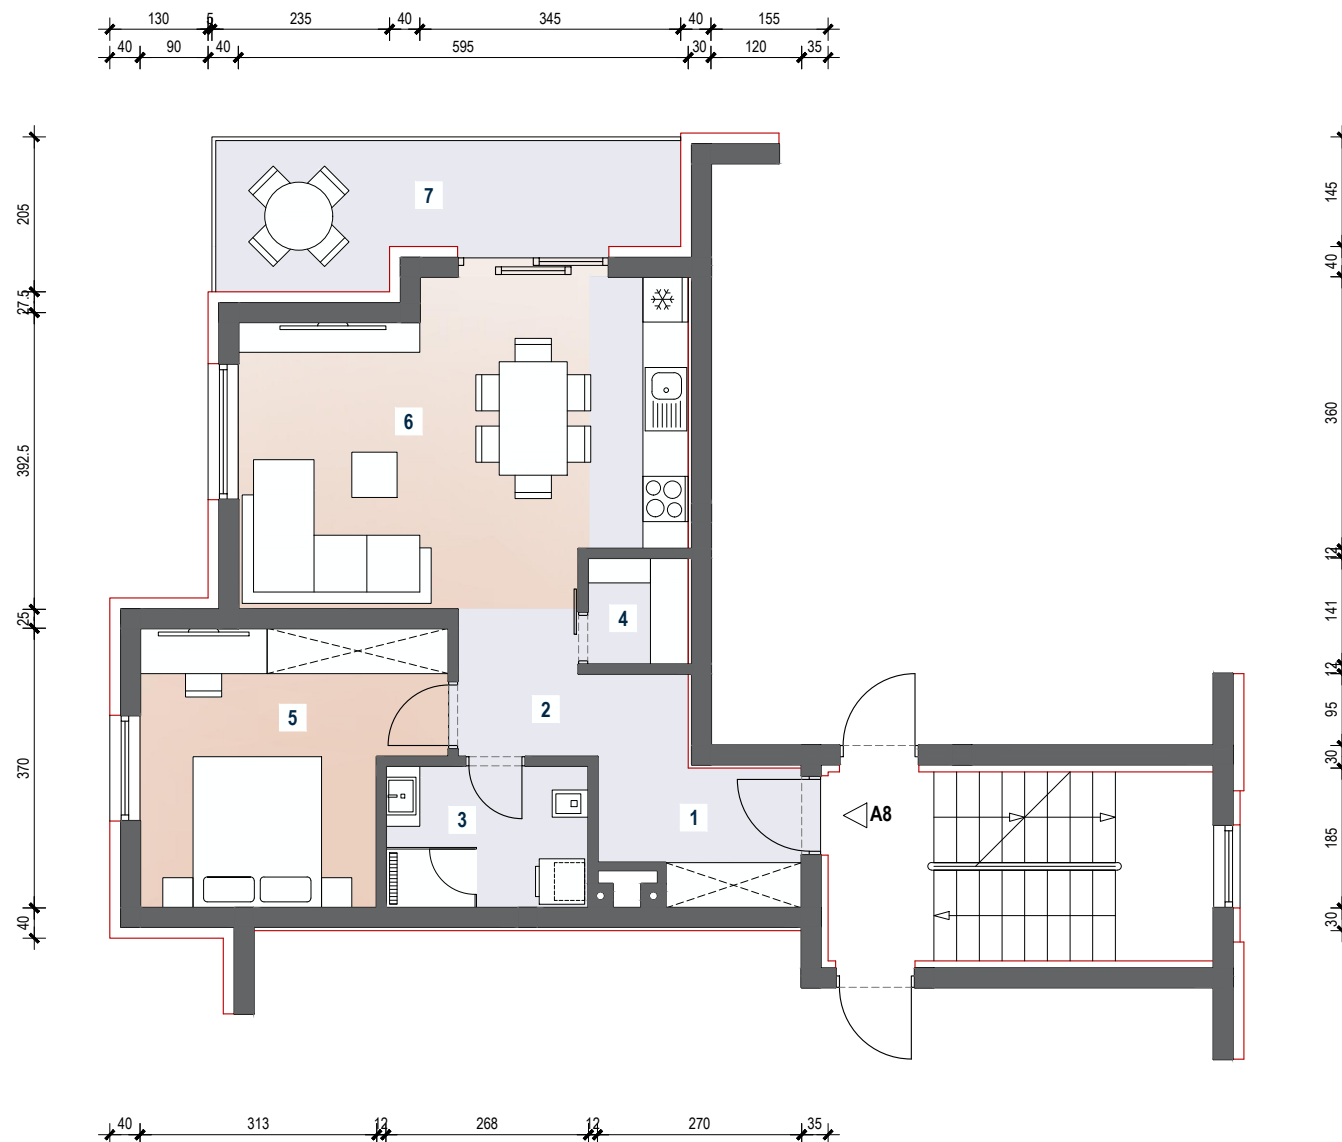

STAN A8

prostoriya	koef.	stvarna površina	korisna površina
1 ulaz	1,00	4,46	4,46
2 hodnik	1,00	4,69	4,69
3 kupaonica	1,00	5,04	5,04
4 ostava	1,00	1,88	1,88
5 soba	1,00	13,20	13,20
6 dnevni boravak/ blagovaonica/kuhinja	1,00	23,58	23,58
7 balkon	0,50	10,40	5,20
ukupno m²		63,25	58,05

STAN A8

2. kat

Lokacija:
Osječka ulica, Slavonski Brod,
k.č. 5789/55, k.o. Slavonski Brod