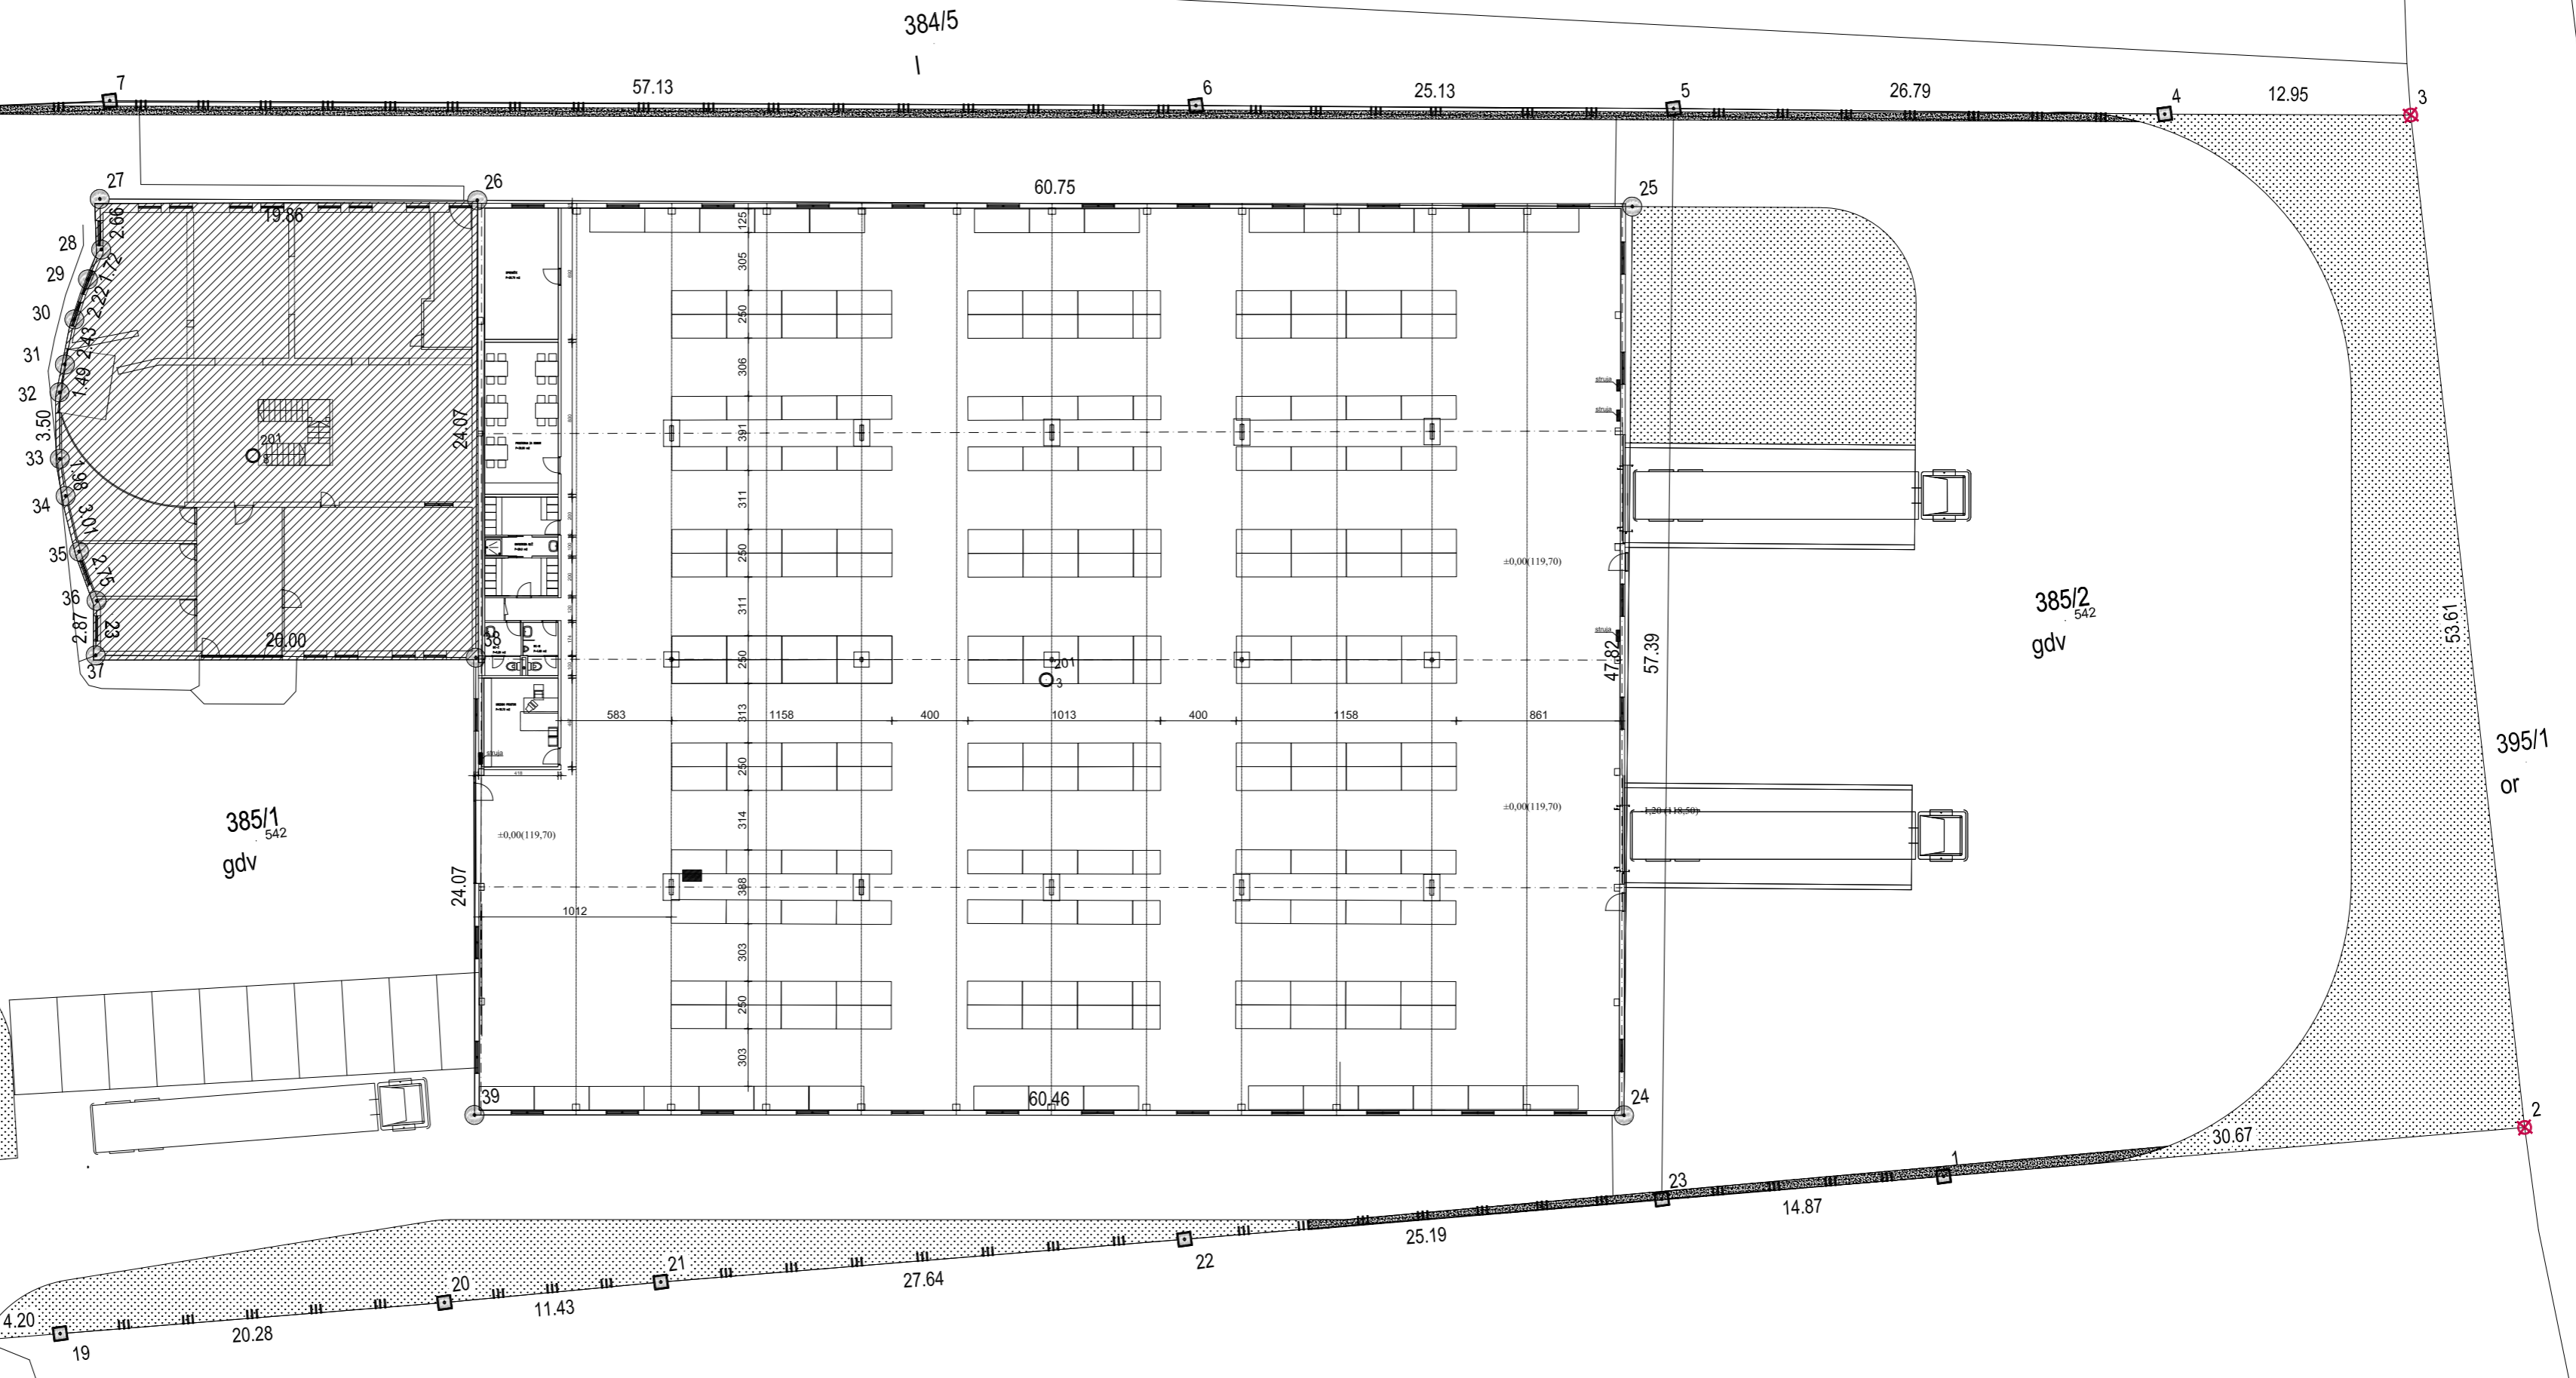

1/1 ŽUPANIJSKA UPRAVA ZA CESTE ZGB ŽUPANIJE, REMETINEČKA CESTA 3, 10000 ZAGREB

1230/1
cesta

385/1
gdv

385/2
gdv

395/1
or

386/2
or